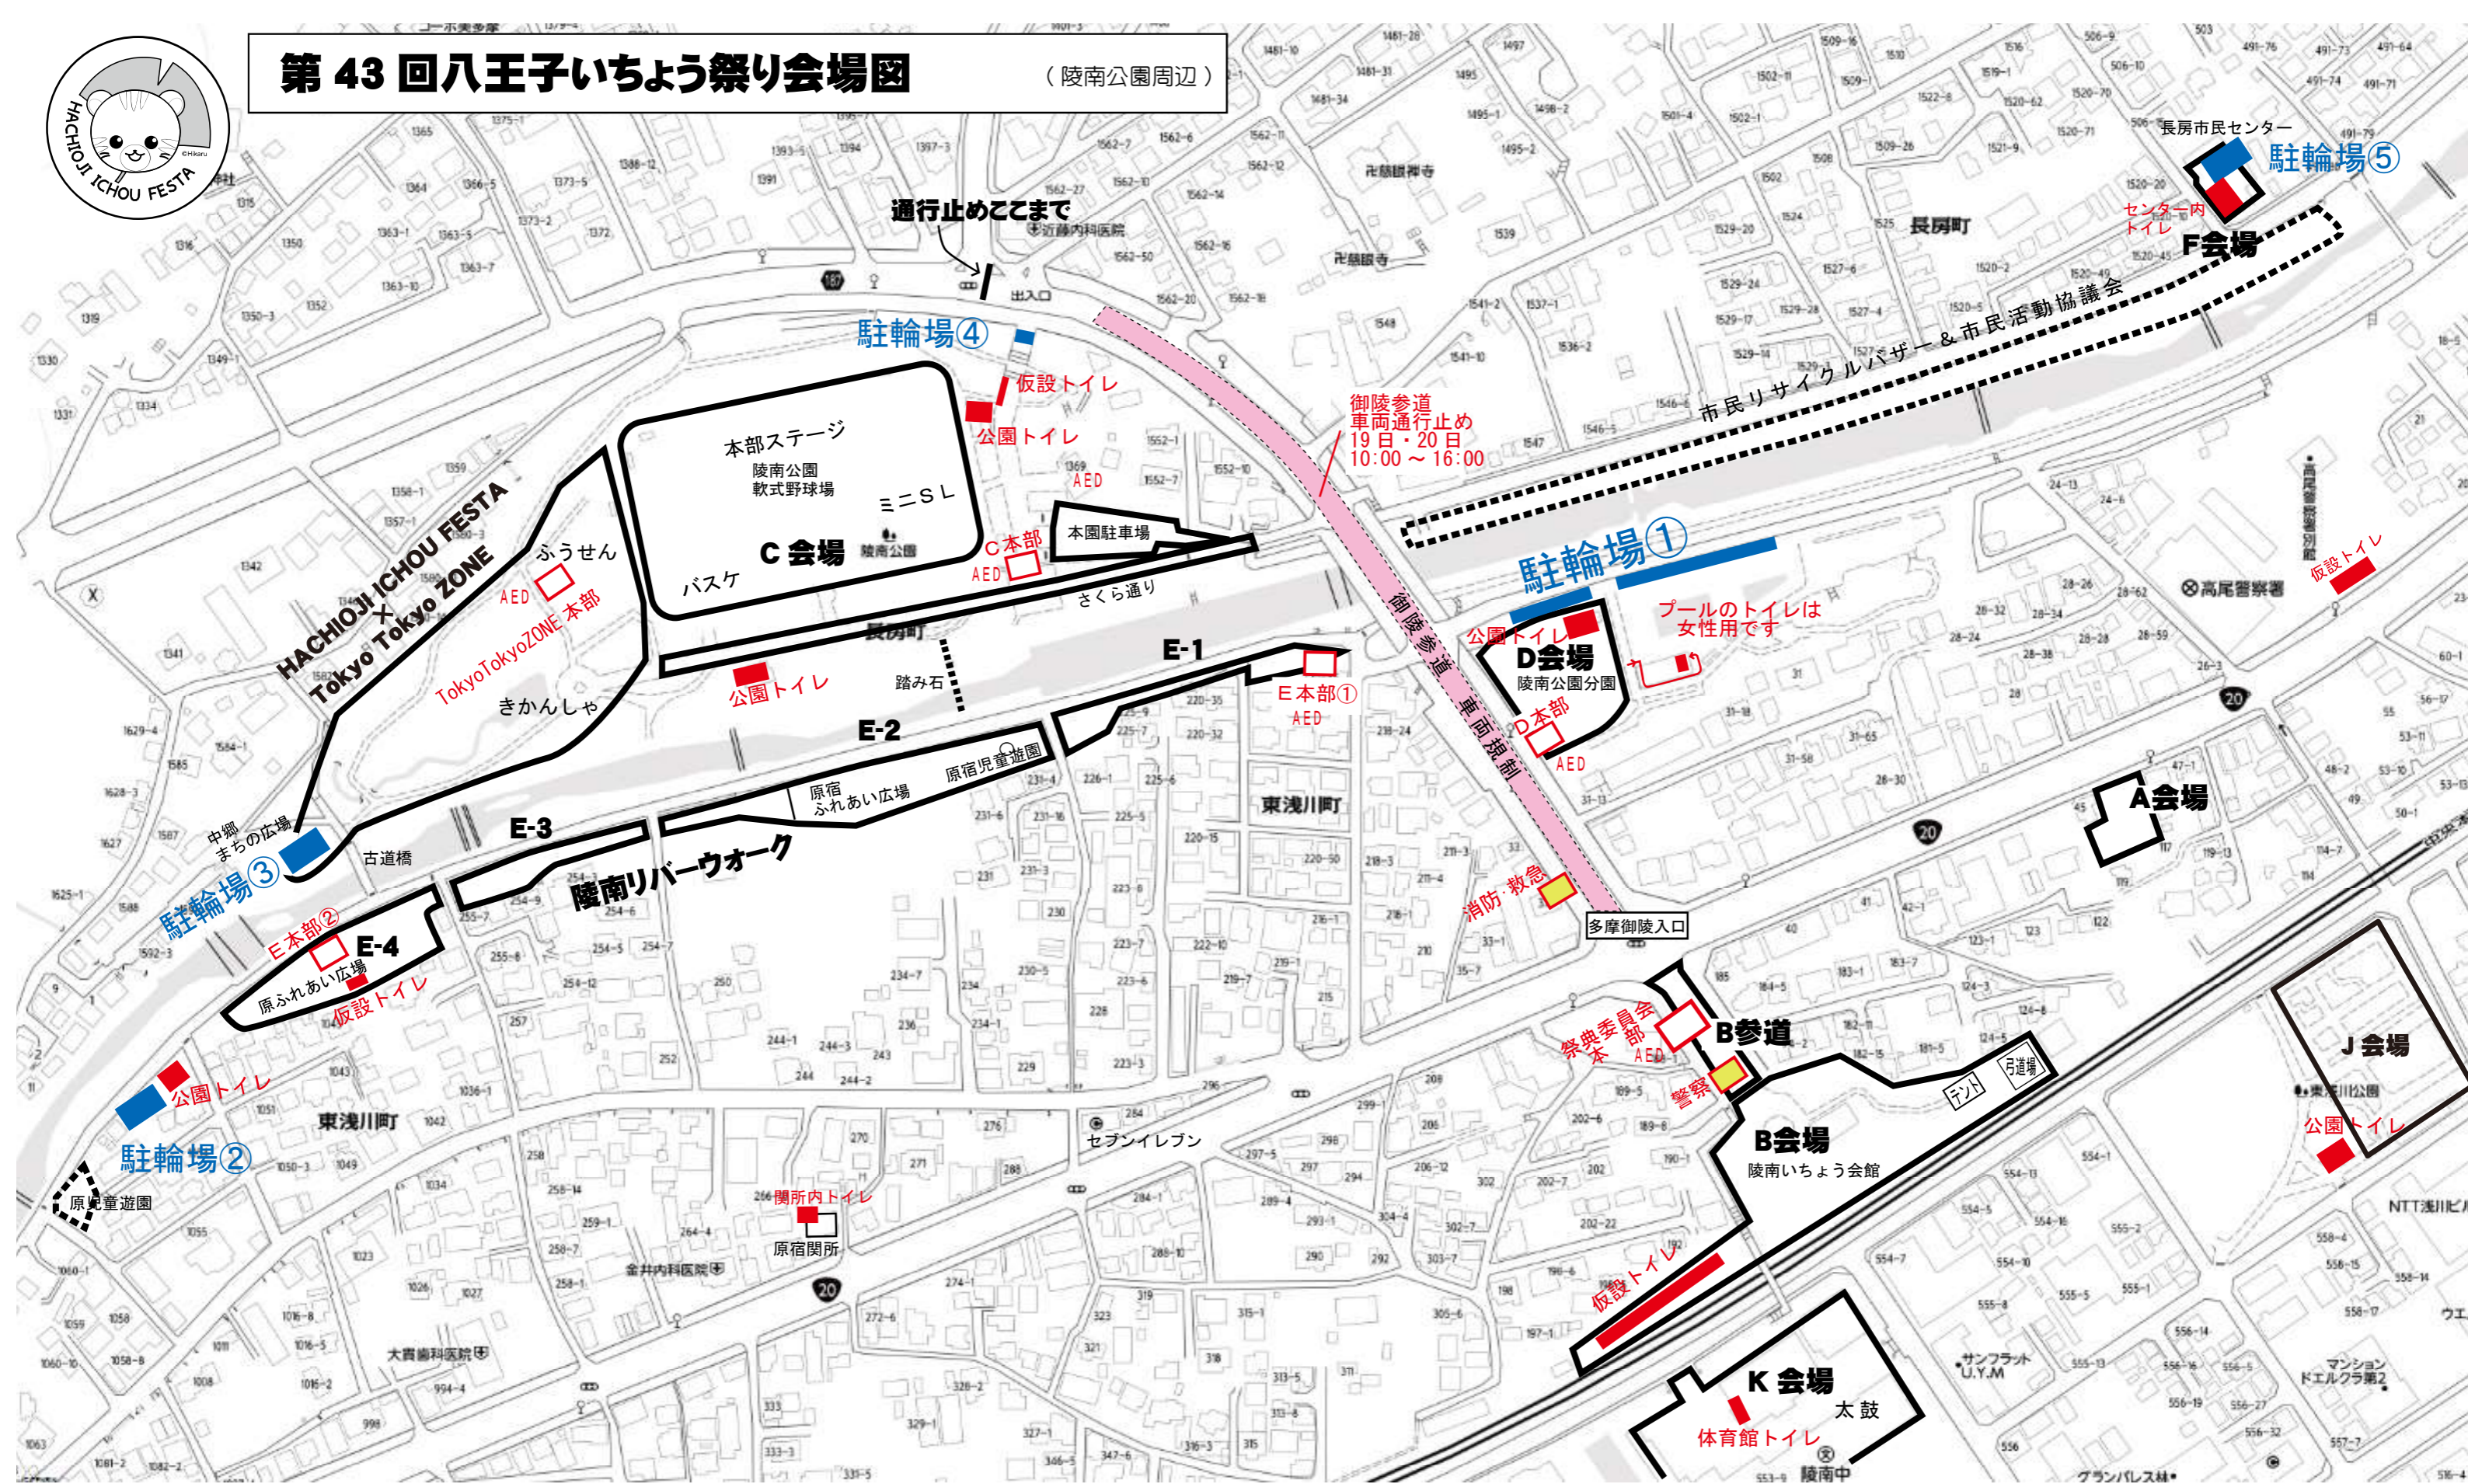

第43回八王子いちよう祭り会場図

(陵南公園周辺)

イベント会場

- A会場 旧免許更新所駐車場跡地 ご当地グルメ屋台村
- B参道 陵南いちよう会館入り口 本部
- B会場 陵南いちよう会館 (東浅川保健福祉センター駐車場)
- C会場 陵南公園本園
- 御陵参道 車両規制 (御陵参道スマイルパレード会場)
- D会場 陵南公園分園 おまつり広場

- E会場 南浅川橋西河川敷 陵南リバーウォーク
- F会場 南浅川緑地~長房市民センター
- G会場 浅川市民センター (川原之宿関所)
- H会場 八王子市中央図書館
- I会場 横山事務所 (並木二関所)

- J会場 東浅川交通公園
- K会場 陵南中学校体育館
- L会場 イーアス高尾
- プチ会場 高尾警察署駐車場
- 東浅川保健福祉センター
- 星槎国際高等学校 ほか

むささび むーちゃん