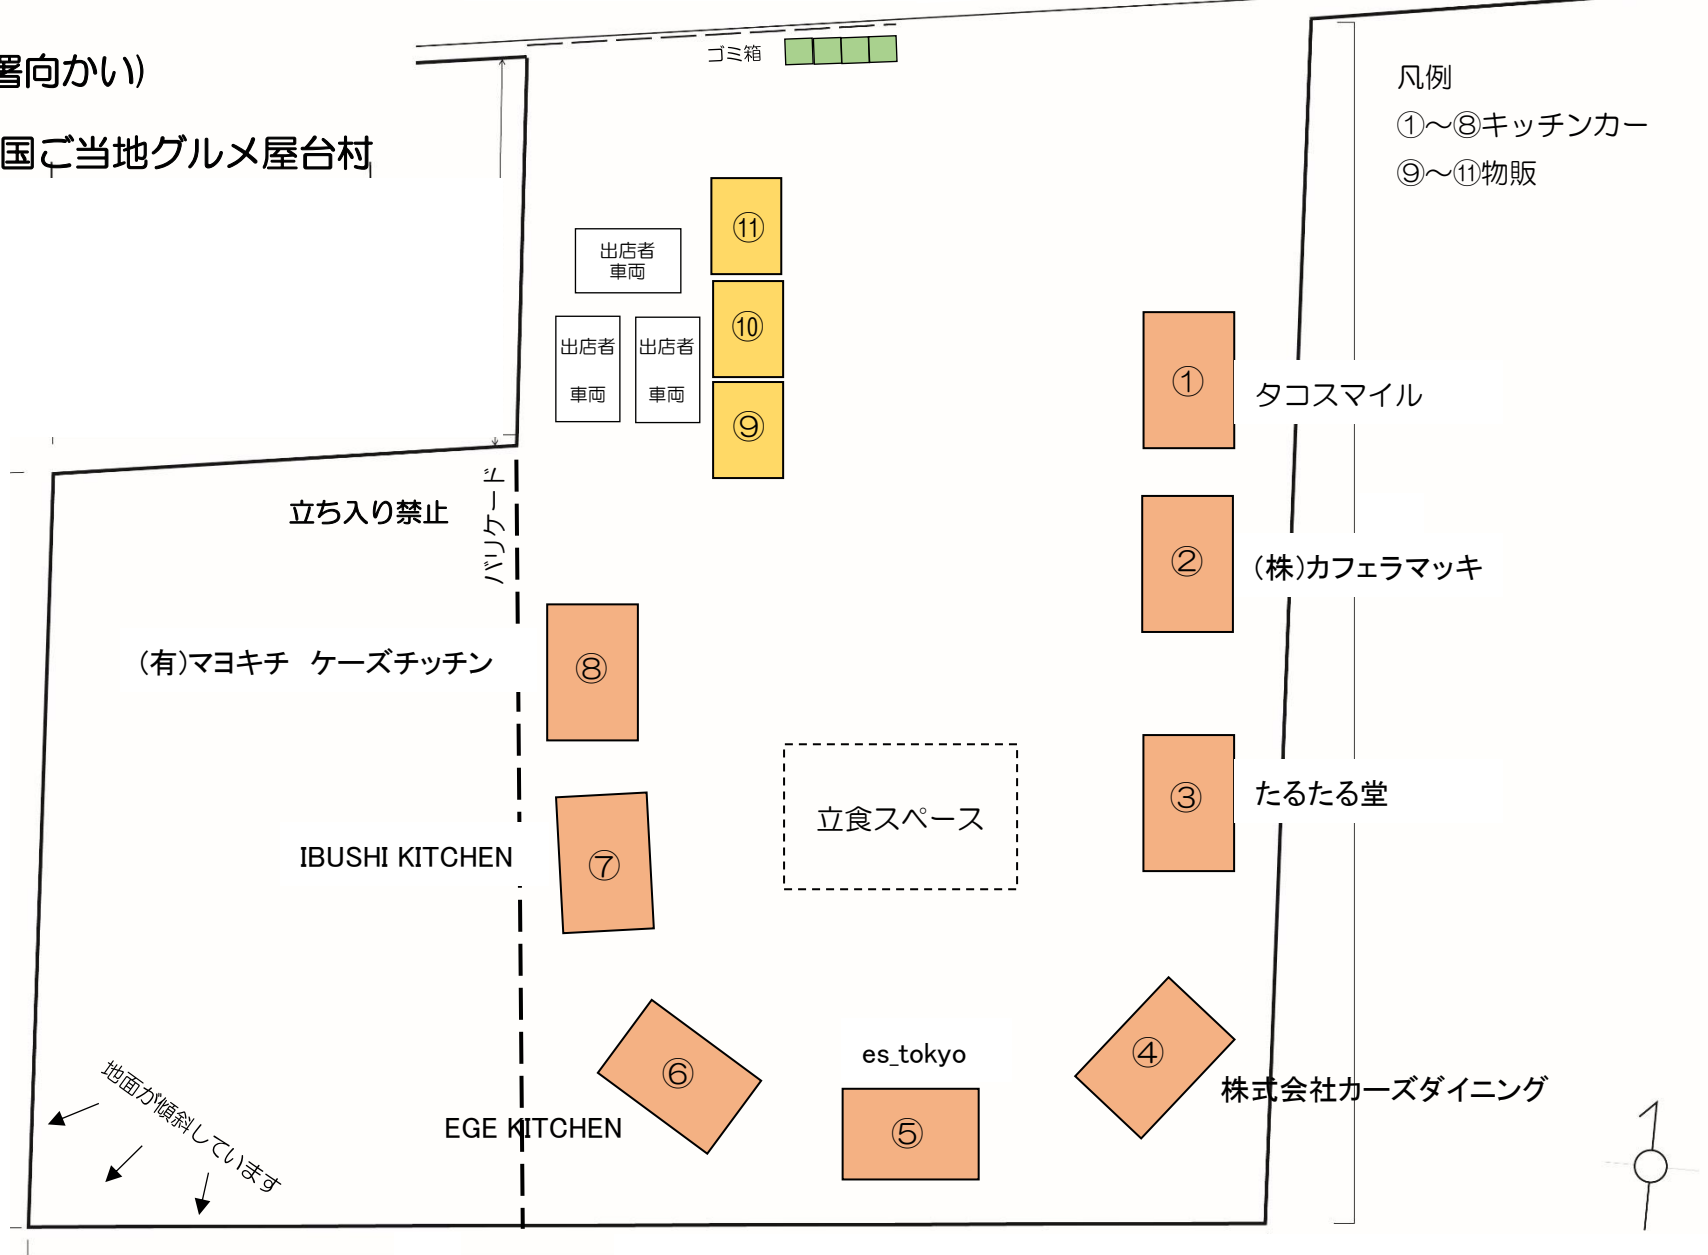

第44回八王子いちよう祭り

高尾警察署前

A会場(高尾警察署向かい)

■世界の屋台・全国ご当地グルメ屋台村

凡例

①～⑧キッチンカー

⑨～⑪物販